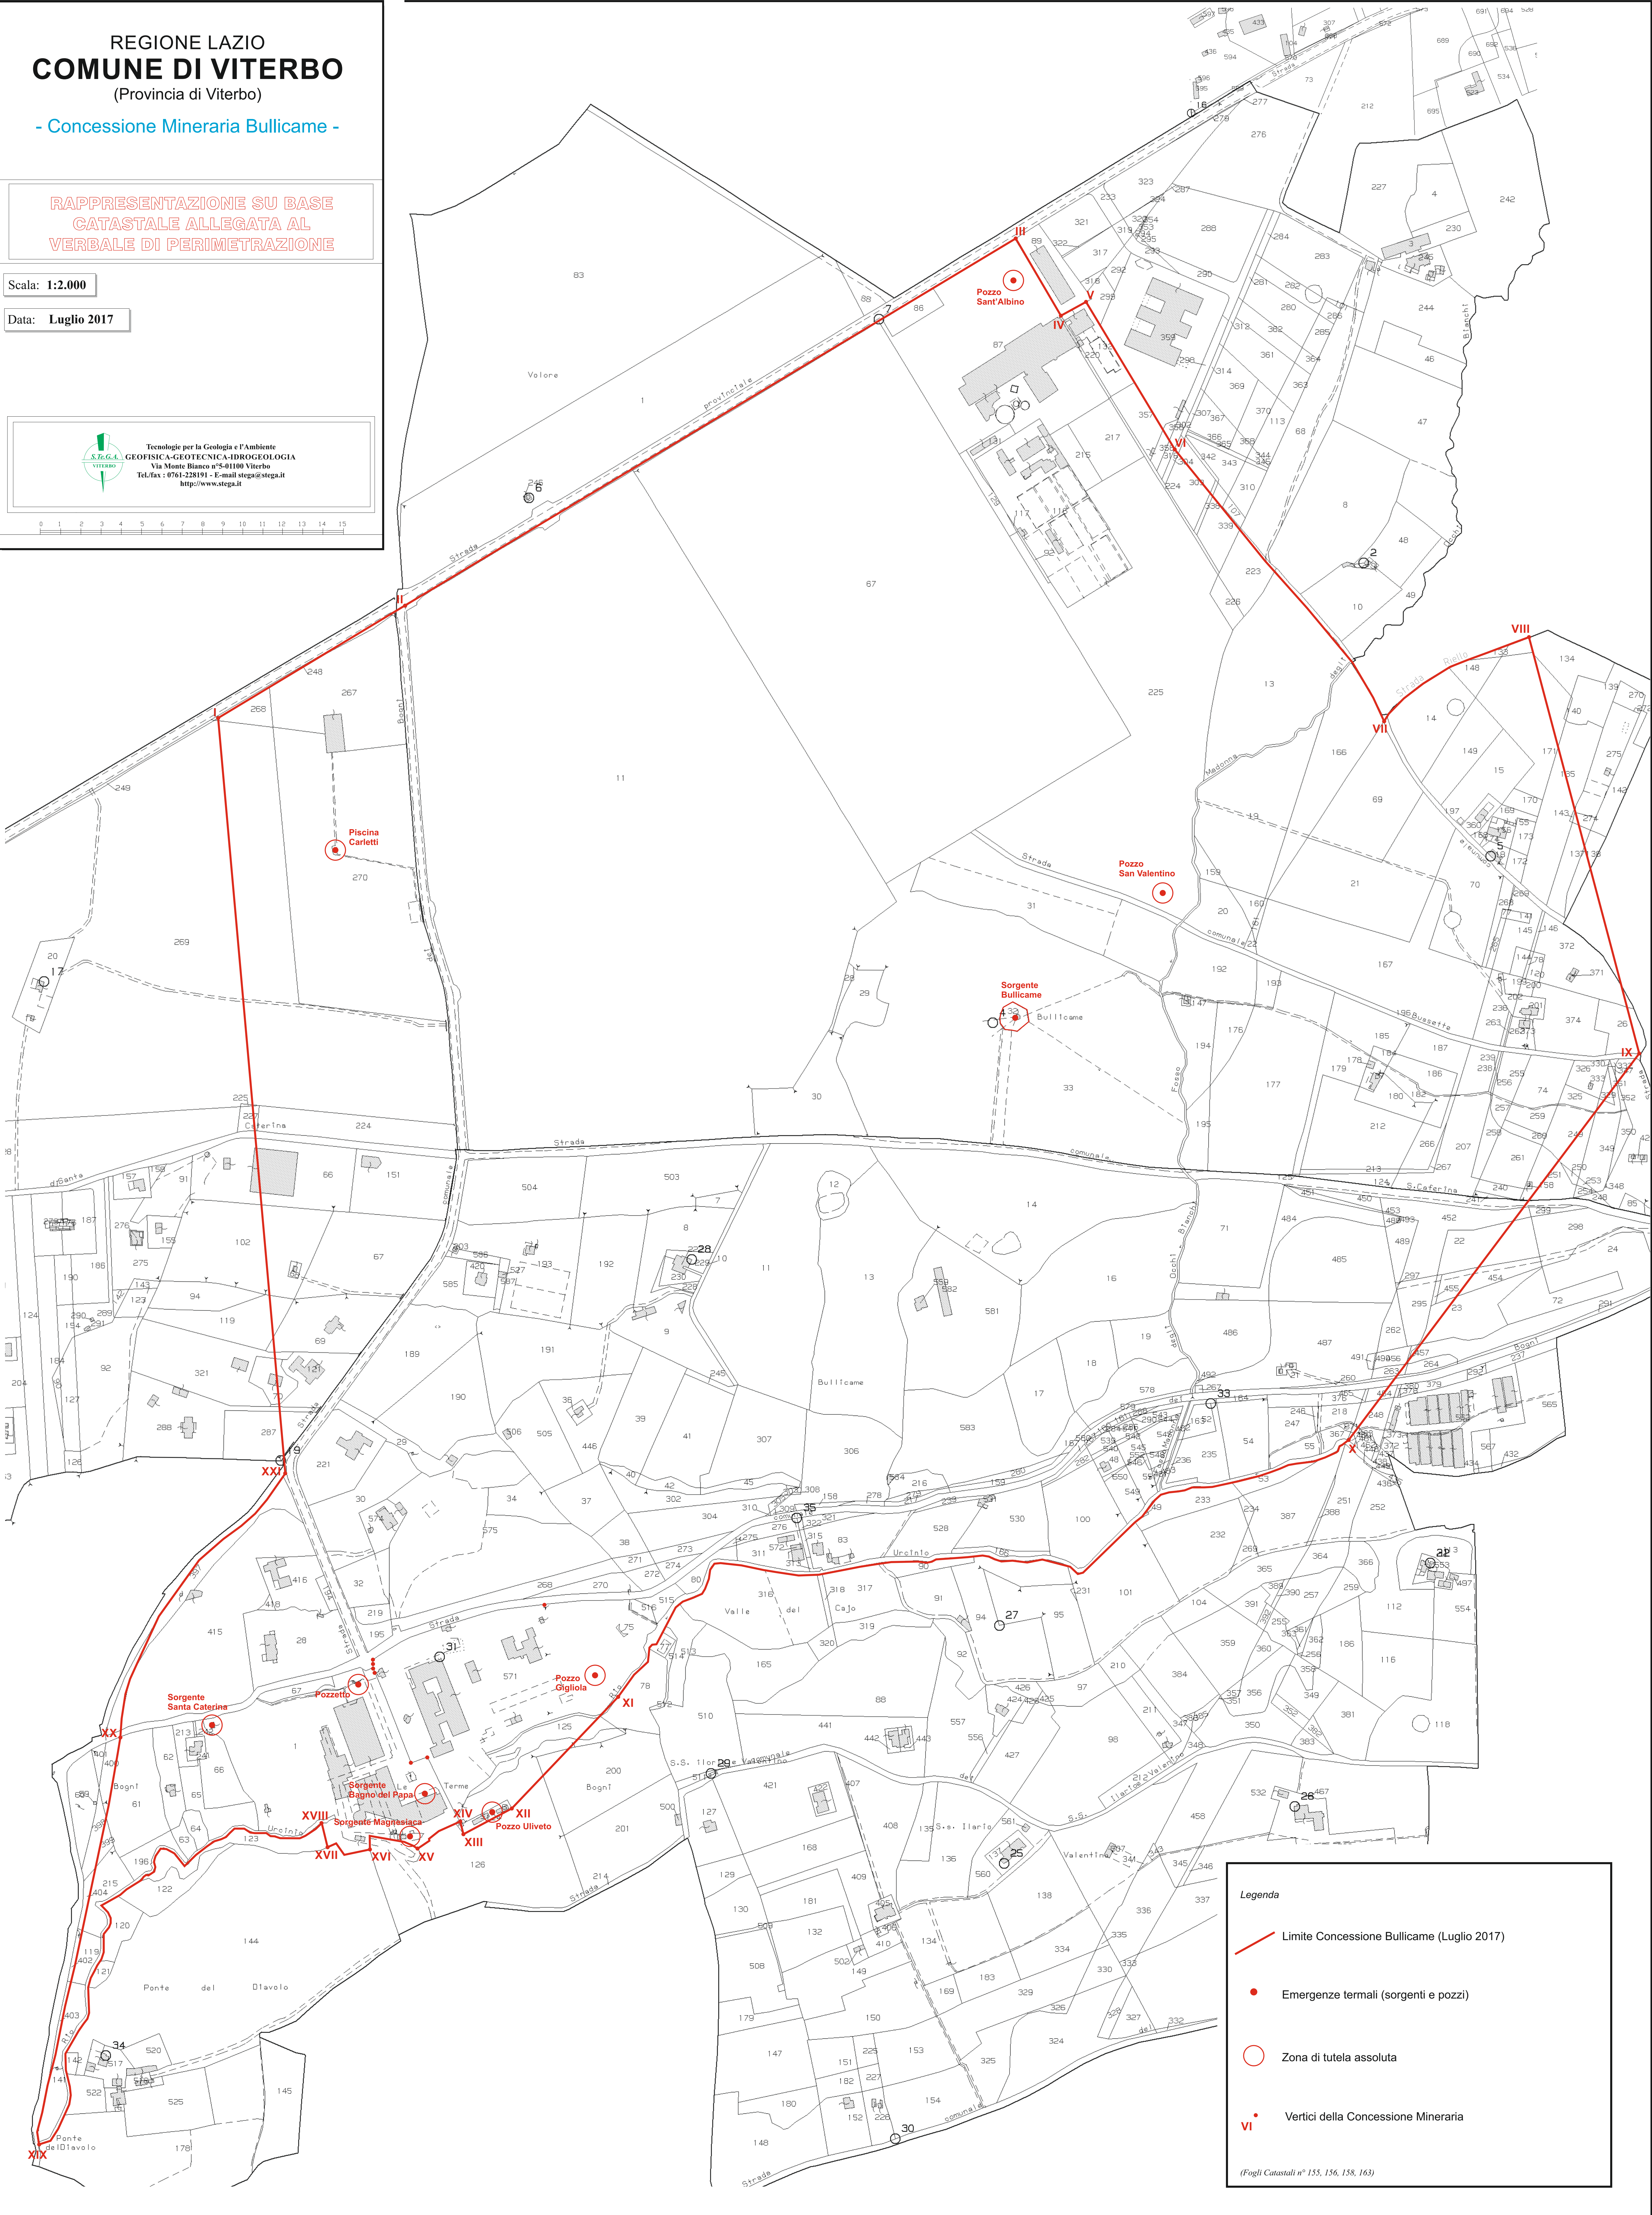

REGIONE LAZIO
COMUNE DI VITERBO
(Provincia di Viterbo)

- Concessione Mineraria Bullicame -

RAPPRESENTAZIONE SU BASE
CATASTALE ALLEGATA AL
VERBALE DI PERIMETRAZIONE

Scala: 1:2.000

Data: Luglio 2017

Tecnologie per la Geologia e l'Ambiente
S.T.G.A. GEOFISICA-GEOTECNICA-IDROGEOLOGIA
Via Monte Bianco n°5-01100 Viterbo
Tel./fax : 0761-228191 - E-mail: stega@stega.it
http://www.stega.it

Legenda

- Limite Concessione Bullicame (Luglio 2017)
- Emergenze termali (sorgenti e pozzi)
- Zona di tutela assoluta
- Vertici della Concessione Mineraria

(Fogli Catastali n° 155, 156, 158, 163)