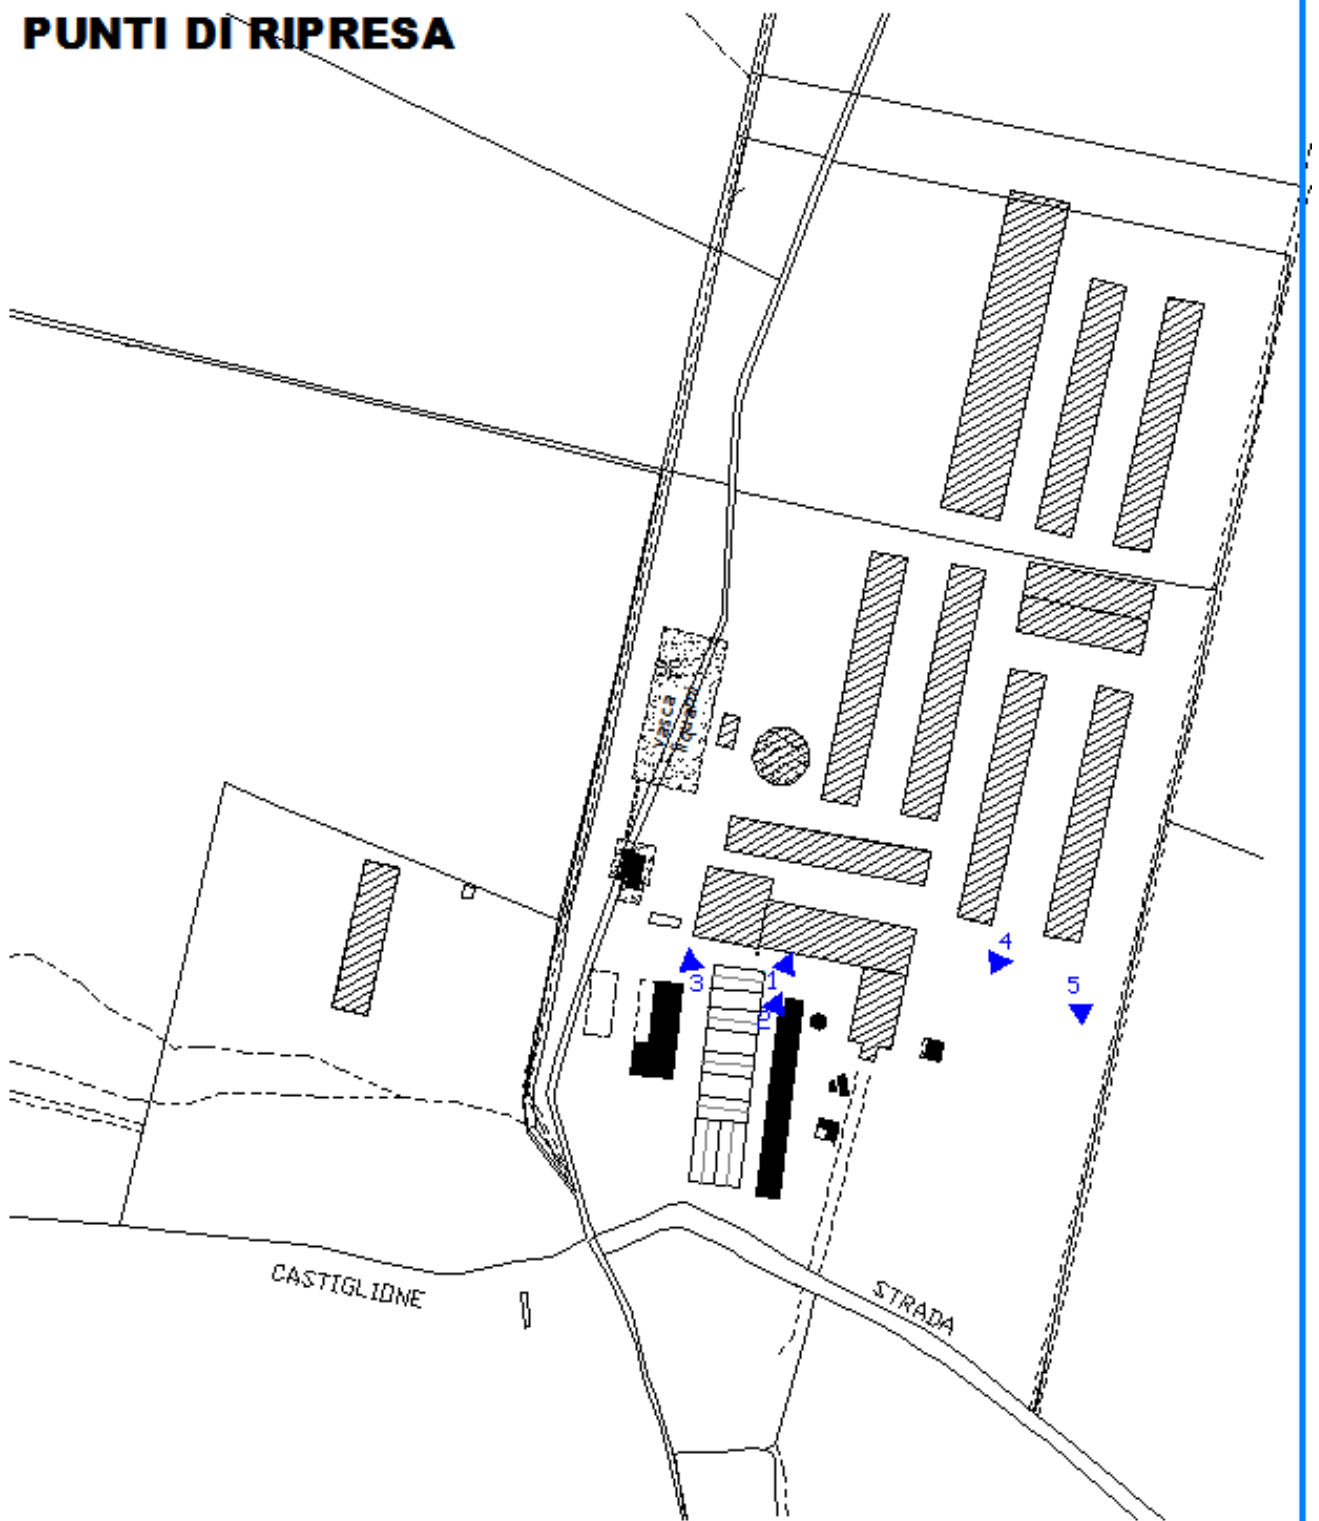

DOCUMENTAZIONE FOTOGRAFICA

VITERBO STRADA CASTIGLIONE 21

FOGLIO 116 P.LLA 26

PROPRIETA': DE SANTIS PIETRO, ROMOLO E GIANFRANCO SOCIETA' AGRICOLA S.S.

Viterbo,

I proprietari

Il tecnico

PUNTI DI RIPRESA

Punti ripresa 1

Punti ripresa 2

Punti ripresa 3

Punti ripresa 4

Punti ripresa 5